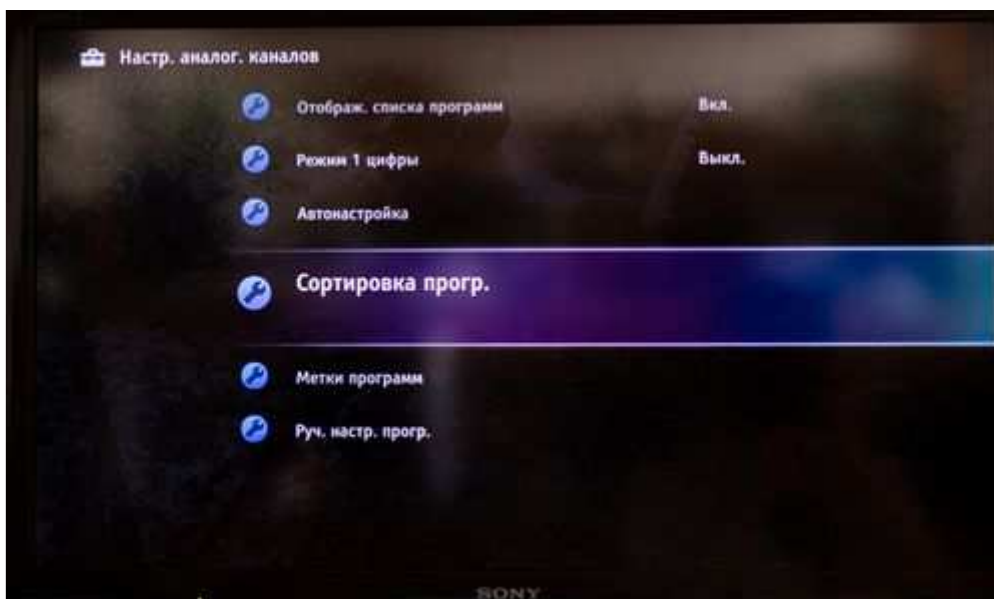

В появившемся меню выбирайте «Сортировка программ»: