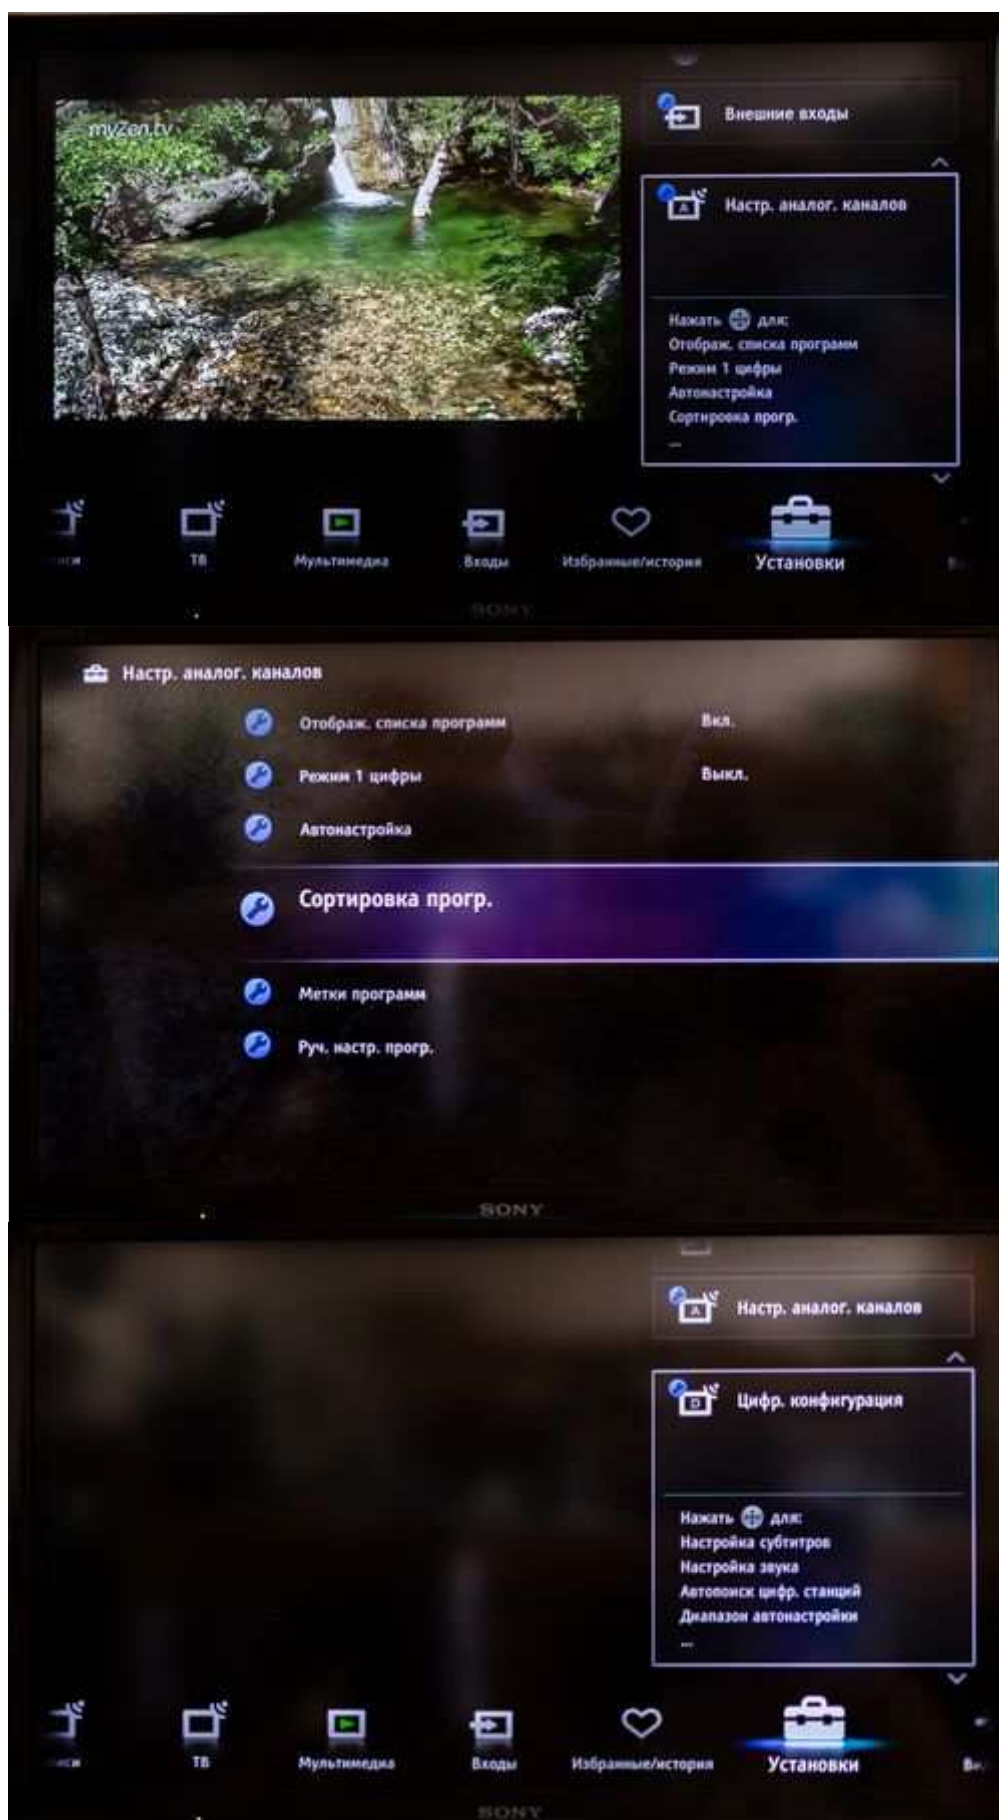

Сортировка цифровых каналов выполняется аналогичным способом.

Цифр. конфигурация настройка субтитров

- Настройка звука
- Автопоиск цифр. станций
- Диапазон автонастройки Стандартный

Сортировка цифровых программ

- Руч. поиск цифр. Станций
- Передача списка программ
- Автообновление цифр. станций Вкл.
- СНА (См. стр. 11)

SONY

Сортировка progr.

Прг.   Название станции

Введите номер программы

001	Первый канал
002	Россия 1
003	Россия 2
004	Россия 24
005	Россия К
006	НТВ
007	Петербург 5 канал
008	Интерсвязь-ТВ

▶ Предыдущая   ▶ Следующ.

Выбор Опции

Возврат

SONY

Сортировка progr.

Прг.   Название станции

Введите номер программы

002	Россия 1
003	Россия 2
004	Россия 24
005	Россия К
006	НТВ
007	Петербург 5 канал
008	Интерсвязь-ТВ
009	TNT

▶ Предыдущая   ▶ Следующ.

Выбор

Отказ

SONY