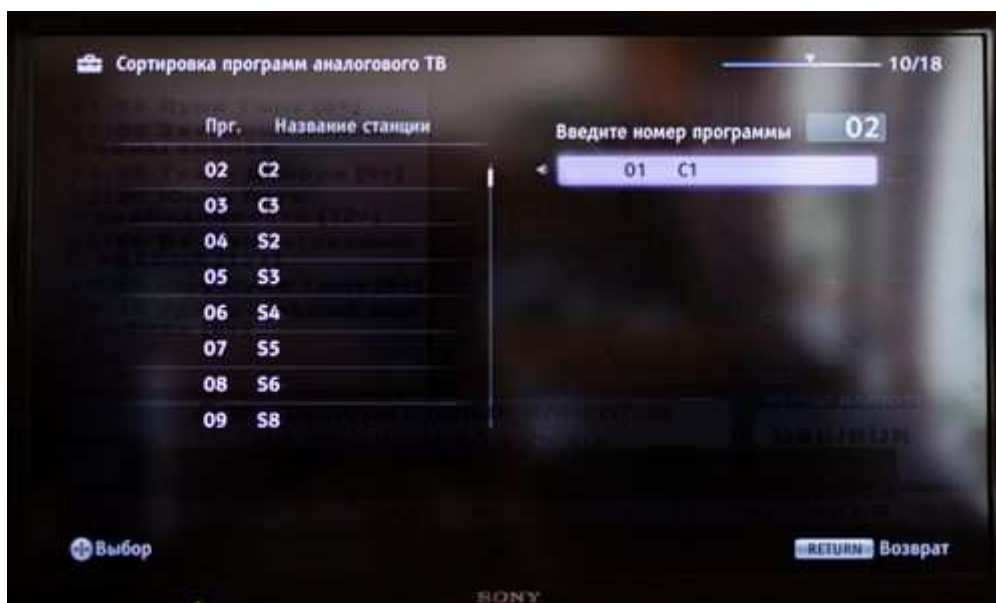

### Как зайти в режим сортировки

Нажмите на пульте кнопку «Home», перейдите в меню «Установки», выберите «Настройка аналоговых каналов»:

В появившемся меню выбирайте «Сортировка программ»:

Для перехода в меню сортировки цифровых каналов нажмите на пульте кнопку «Home», перейдите в меню «Установки», выберите «Цифровая конфигурация»:

### Как сортировать каналы.

Из списка слева выберите канал, который хотите переместить на другую позицию (номер позиции отображен в столбце «Прг.») и нажмите центральную кнопку на крестовине пульта:

После нажатия центральной кнопки на пульте выбранный канал переместится в правую часть экрана. Заполните поле «Введите номер программы» желаемой позицией, на которую вы хотите переместить данный канал, и нажмите центральную кнопку на крестовине пульта: