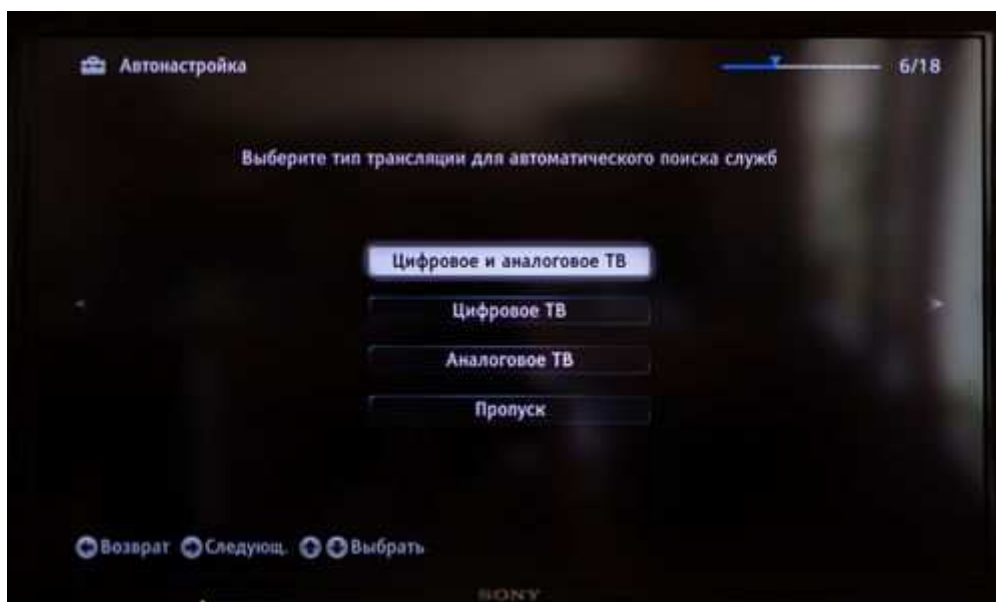

Настройка и сортировка каналов на телевизорах Sony

Внимание! Меню вашего телевизора может отличаться от предложенной модели. В этом случае вам требуется найти схожие по смыслу вкладки и произвести аналогичные действия.

Настройка каналов

1. Выберите тип трансляции «Цифровое и аналоговое ТВ»: