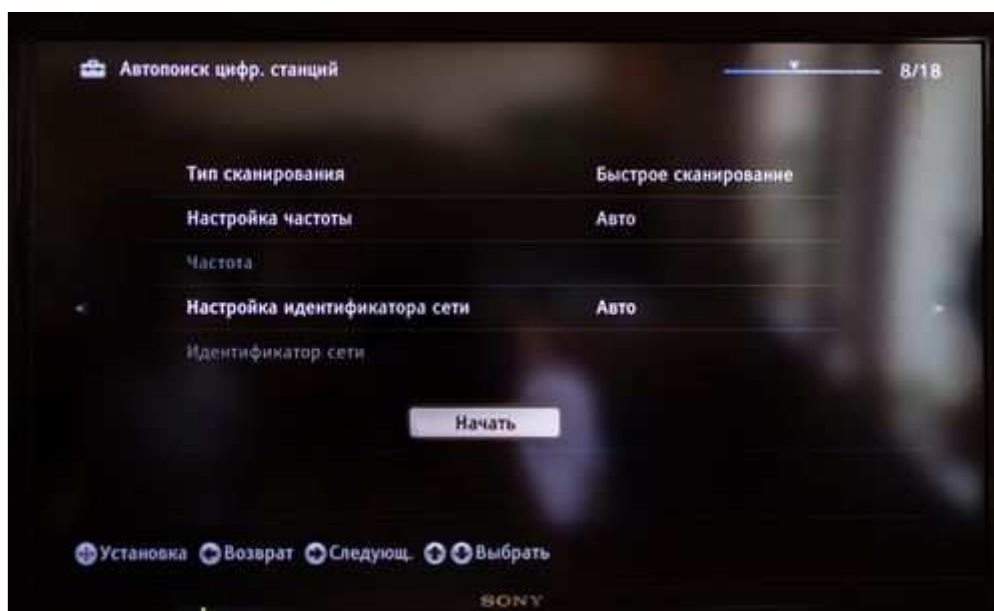

### Настройка каналов

1. Выберите тип трансляции «Цифровое и аналоговое ТВ»:

2. Выберите тип подключения ТВ «Кабель»:

3. Выберите пункт меню «Начать»: