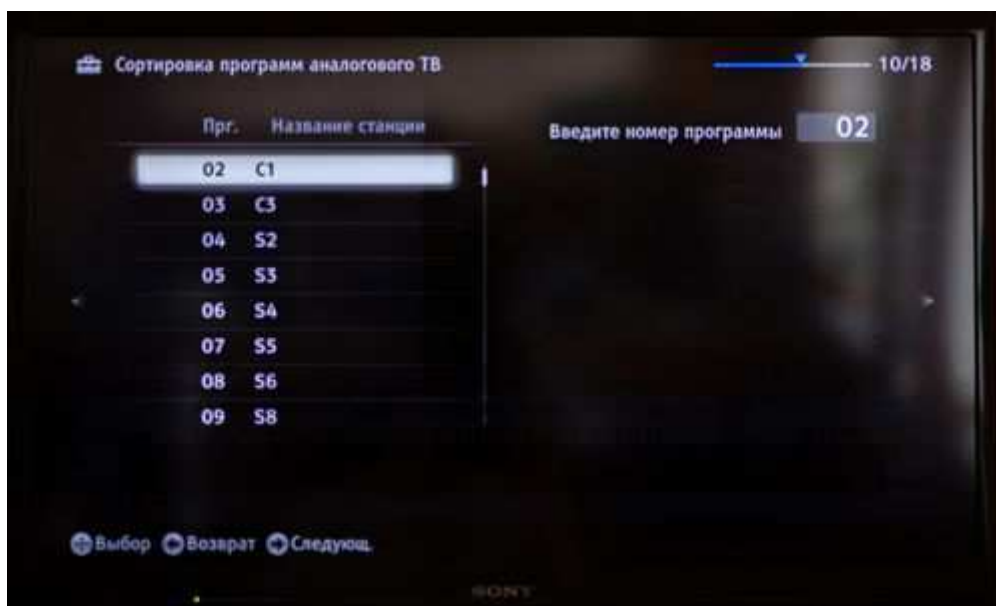

Канал переместился на выбранную нами позицию: