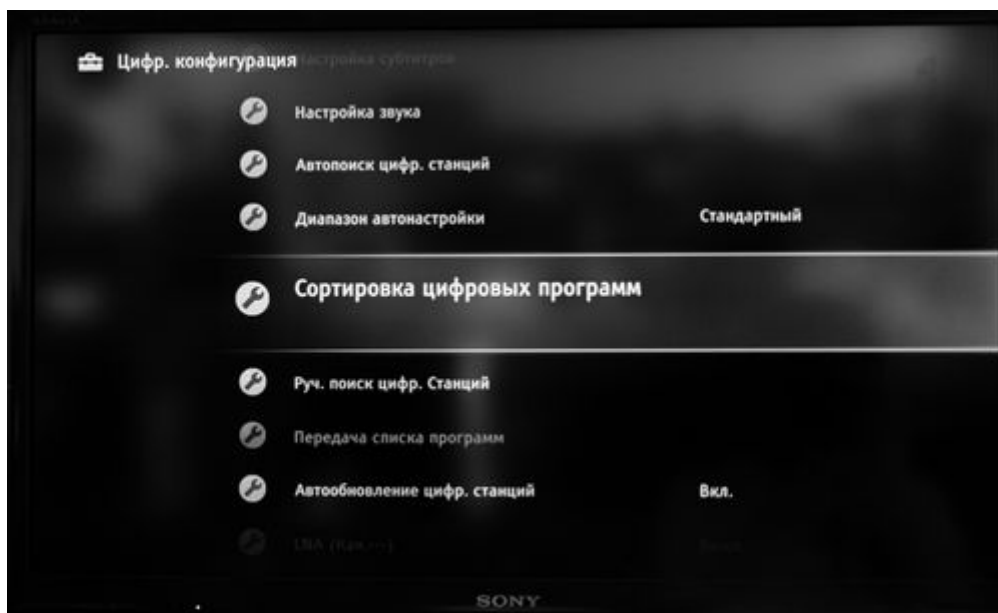

Выбирайте пункт «Сортировка цифровых программ»: